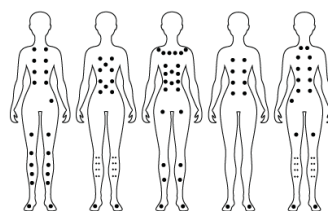

Votre Spa 5 places intérieur ou extérieur

Le spa Maldives possède 5 places entièrement équipées des toutes dernières technologies. Il possède toutes les caractéristiques d'un spa haut de gamme. Son double système de filtration et son isolation parfaite font de ce modèle l'un des spas les moins bruyants, les plus économiques, et le plus complets des modèles vendus sur le marché.

Les options de coloris :

Uniquement la coque en acrylique :

Blanc T10
(Inclus)

Champagne
T21

Midnight Opal
T14

Les zones de massage :

Mr Spas - 62 Impasse des Roussels - 34 400 LUNEL-VIEL

www.mrspas.fr
contact@mrspas.fr
04.30.96.92.60