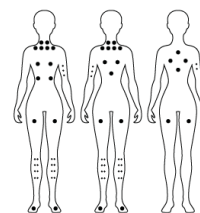

Fontaine champignon + Cascade
Musique bluetooth
Blower 700 W + Aromathérapie intégrée
1 vanne déviatrice
Leds dans les angles du tablier

Caractéristiques techniques

Marque / Gamme	Vendom / Thalasso
Dimensions	2200 x 1560 x 780mm
Poids à sec / Volume d'eau / Poids rempli	350 KG / 795 Litres / 1145 KG
Sièges	1 place assise + 2 places allongées
Chromothérapie	Leds sur la ligne d'eau / Jets rétro-éclairés 3.5' et 5'
Traitement	Ozonateur + UV
Boitier de commande	Balboa SPATOUCH II
Alimentation électrique requise	32 AMP avec câblage en 6mm2
Réchauffeur	3 KW
Structure	Acier Inoxydable
Pompes de massage	2 x 2.CV
Pompes de circulation	1 x 0.5 CV
Nombre de cartouches	2
Garanties	Structure : 10 ans Coque : 5 ans Equipements : 2 ans

Un spa discret et performant

Avec le Spa BALI ne vous fiez pas à sa taille. Ce Spa 3 places dispose de tout l'équipement d'un grand. Ses massages envoûtants et ses jets rétroéclairés vous garantissent une oasis de bien-être absolu.

Les options de coloris :

Uniquement la coque en acrylique :

Blanc T10
(Inclus)

Champagne
T21

Midnight Opal
T14

Les zones de massage :

Mr Spas - 62 Impasse des Roussels - 34 400 LUNEL-VIEL

www.mrspas.fr
contact@mrspas.fr
04.30.96.92.60